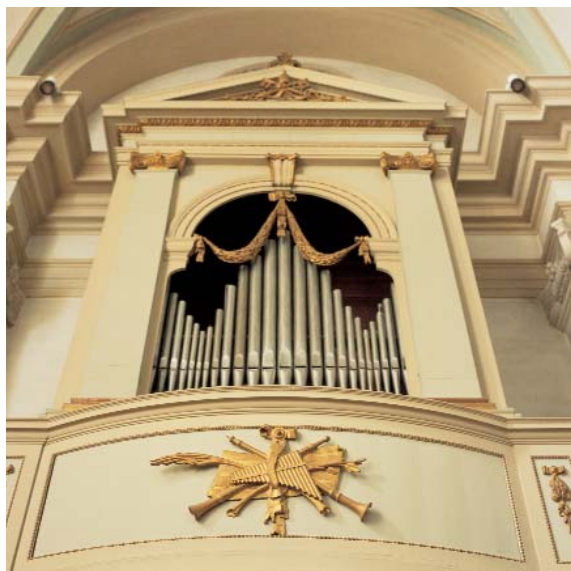

85 Mussolente - Santuario Madonna dell'Acqua Fratelli Giacobbi - XIX sec.

L'organo costruito dalla ditta Fratelli Giacobbi di Bassano è collocato in cantoria sopra la porta principale e chiuso in cassa.

Ha subito malaugurati interventi.

Prospetto di 23 canne disposte a cuspide con ali laterali.

Manuale di 58 tasti (Do1-La5).

Pedaliera a leggio di 18 tasti (Do1-La2) con prima ottava corta.

Consolle a finestra.

Trasmissione meccanica.

Built by Fratelli Giacobbi from Bassano, it is located in the choir loft above the main door and is enclosed in a case.

It has undergone some unfortunate interventions.

The front has 23 pipes arranged in a cusp with lateral wings.

The manual has 58 keys (Do1-La5).

The inclined pedalboard has 18 keys (Do1-La2) with a short octave.

DISPOSIZIONE FONICA

Principale	8
Ottava	4
Decimaquinta	
File Pieno	
File Pieno	
Voce celeste	
Ottavino	
Gamba	8
Fluta Reale	
Flauto Dolce	
Voce Umana	
Contrabasso